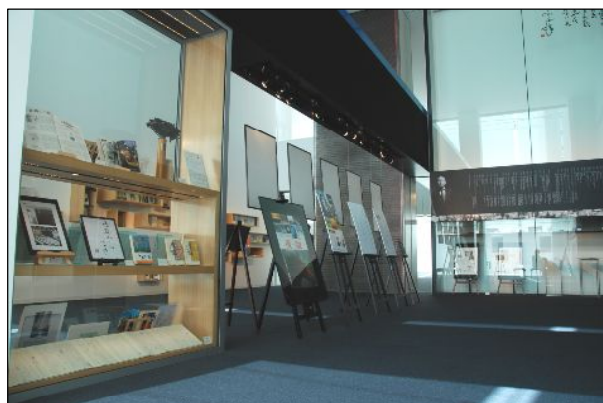

【西側】

- 「優駿」関連の雑誌記事（ファイル展示）
- 新ひだか町観光ガイド・町勢要覧

【モニター】（上映中）

- 宮本輝「優駿」を語る（インタビュー映像）
- JRA製作ビデオ（トレーニングセンター編／競馬学校編／出走馬の一日編／ジョッキーの一日編）

【写真】

- 馬の写真展 誕生／雄大／調教／レース／表情（協力：JRA 撮影：川本武司）
- シベチャリ川（新ひだか町・静内）／馬—若駒／放牧地の馬（写真提供：新ひだか町）