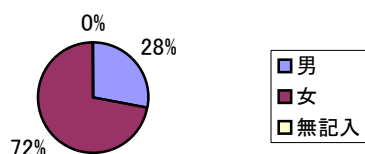

2006年秋の企画展「ひとたびはポップラに臥す」展 アンケート結果

1-1. 性別

1-2. 年齢

2. お住まいは？

3. ミュージアムをどこで知りましたか？ (複数回答あり)

4. 展示内容でよかったものは？ (複数回答あり)