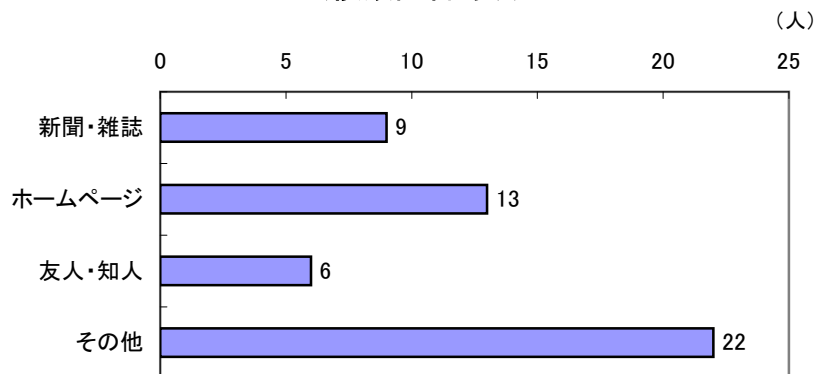

2006年秋の企画展「ひとたびはポップラに臥す」展 アンケート結果

1-1. 性別

1-2. 年齢

2. お住まいは？

3. ミュージアムをどこで知りましたか？ (複数回答あり)

4. 展示内容でよかったものは？ (複数回答あり)