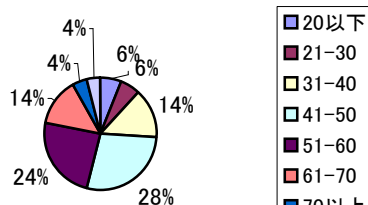

2006年秋の企画展「ひとたびはポップラに臥す」展 アンケート結果

1-1. 性別

1-2. 年齢

2. お住まいは？

3. ミュージアムをどこで知りましたか？ (複数回答あり)

4. 展示内容でよかったものは？ (複数回答あり)