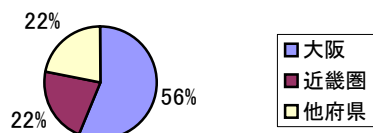

2006年秋の企画展「ひとたびはポップラに臥す」展 アンケート結果

1-1. 性別

1-2. 年齢

2. お住まいは？

3. ミュージアムをどこで知りましたか？ (複数回答あり)

4. 展示内容でよかったものは？ (複数回答あり)